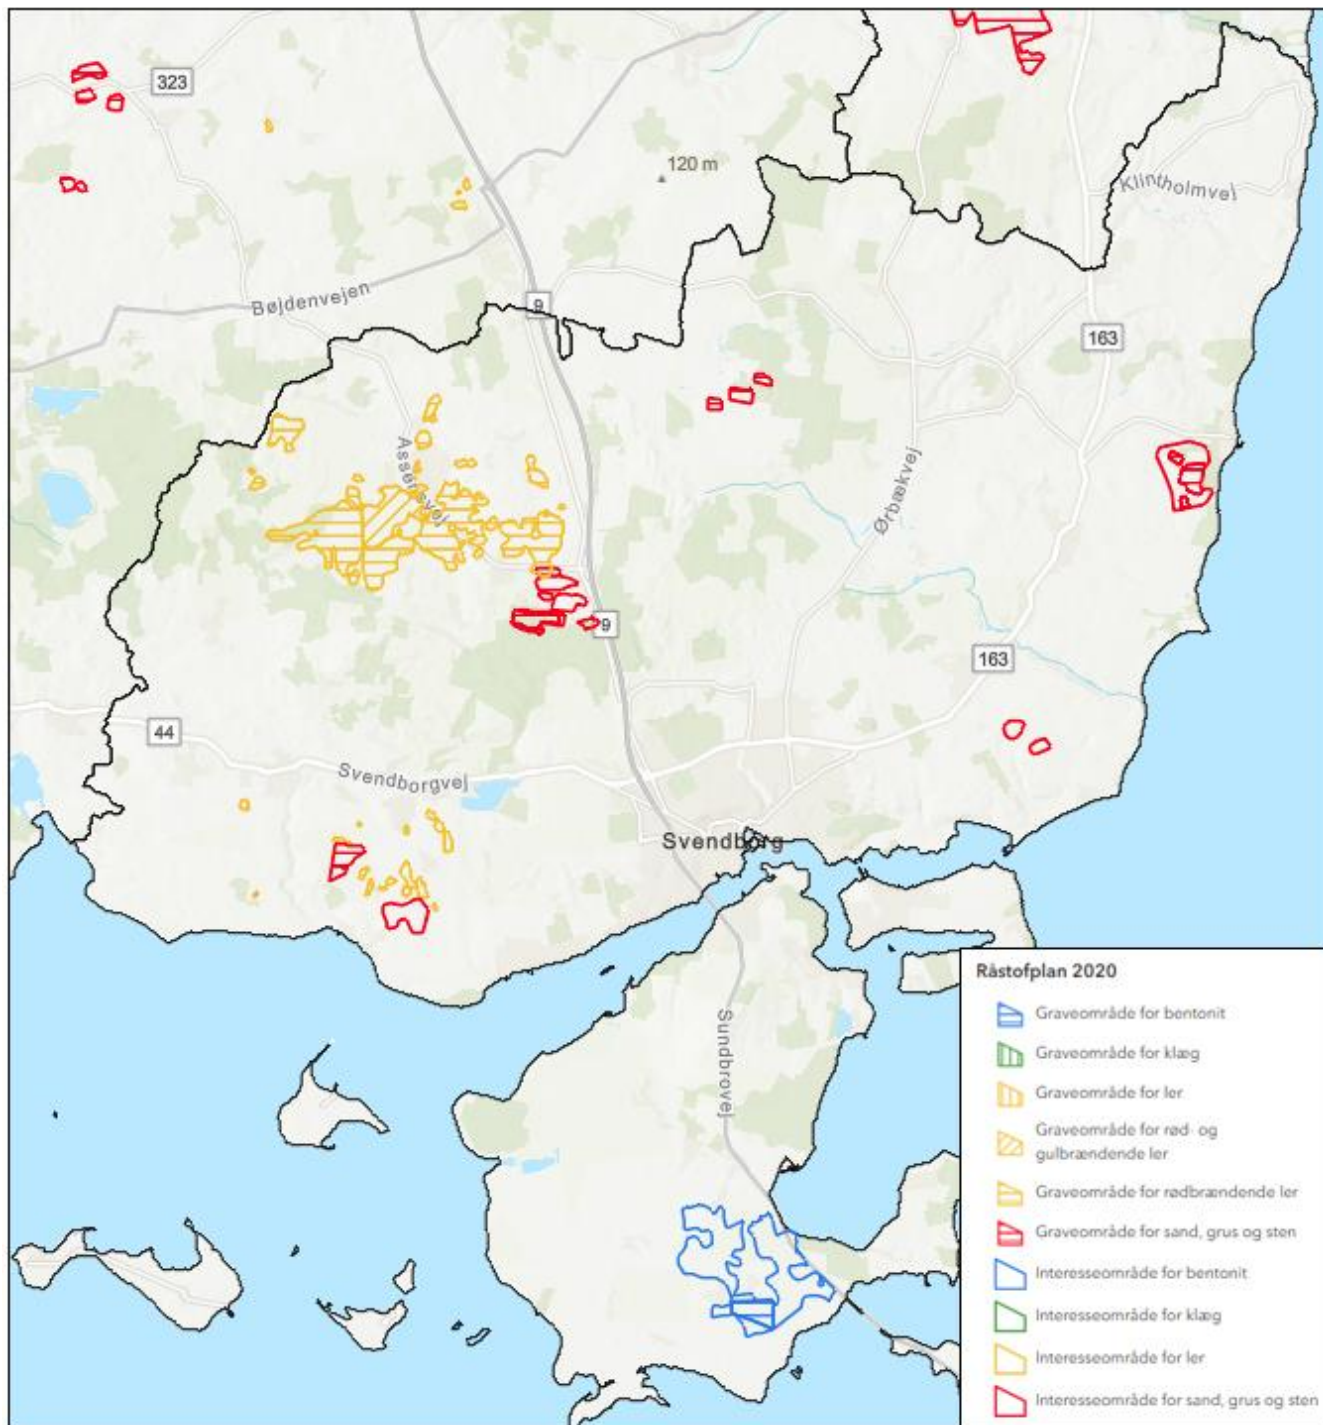

# Råstofplan 2020. Udlagte grave- og interesseområder i Svendborg Kommune.

Kort med udpegning af lokaliteterne, hvor Svendborg Kommune har idéer og forslag til Regionens næste Råstofplan.